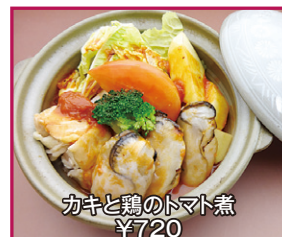

カキグラタン ¥720

カキと鶏のトマト煮 ¥720